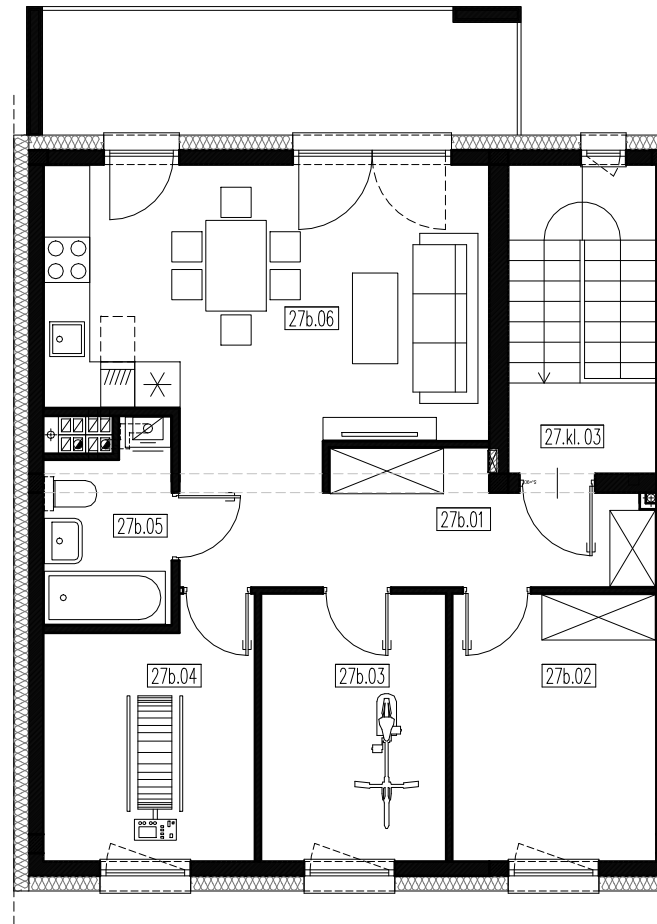

TWÓJ ADRES

1E / 5b

2 PIĘTRO

NR	NAZWA POMIESZCZENIA	POWIERZCHNIA
27b.01	PRZEDPOKÓJ	9,09m ²
27b.02	GARDEROBA	9,48m ²
27b.03	POM. REKREACJI	8,65m ²
27b.04	POM. REKREACJI	8,90m ²
27b.05	ŁAZIENKA	4,10m ²
27b.06	SALON + KUCHNIA	21,91m ²
SUMA:		62,13m ²
BALKON		10,23m ²

OZN. PROJEKTOWE Szereg 6 Lokal 27b

Biuro sprzedaży:

Outlet Galeria Graffica
ul. płk. Lisa Kuli 19
35-025 Rzeszów

17 307 0 308
biuro@bsdeweloper.pl

III Budziwojska 1

SKALA 1:100

RZUT 2 PIĘTRA

Przedstawiona aranżacja jest przykładowa, rysunki w tym zakresie mają charakter poglądowy oraz informacyjny i nie stanowią oferty w rozumieniu Kodeksu Cywilnego.