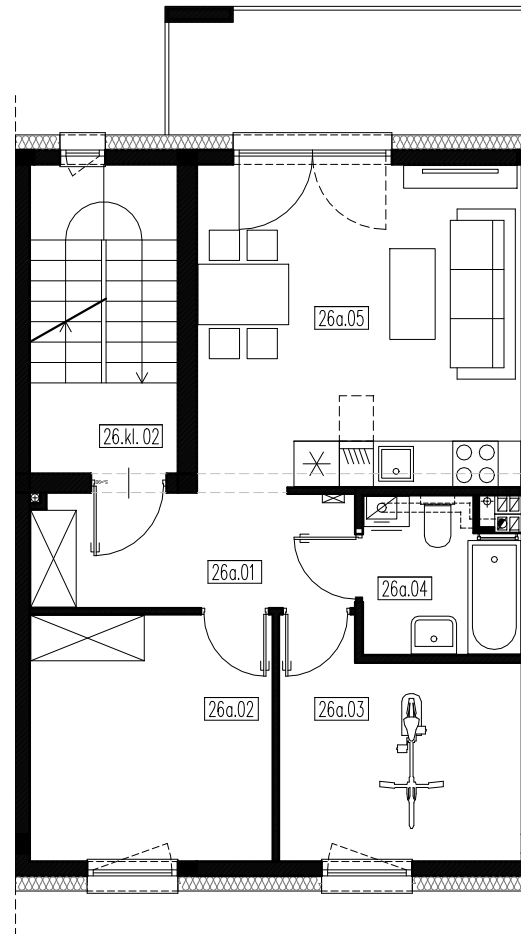

TWÓJ ADRES

1E / 4a

1 PIĘTRO

NR	NAZWA POMIESZCZENIA	POWIERZCHNIA
26a.01	PRZEDPOKÓJ	6,46m ²
26a.02	GARDEROBA	10,42m ²
26a.03	POM. REKREACJI	9,01m ²
26a.04	ŁAZIENKA	4,09m ²
26a.05	SALON + KUCHNIA	18,29m ²
SUMA:		48,27m ²
BALKON		7,59m ²

OZN. PROJEKTOWE Szereg 6 Lokal 26a

Biuro sprzedaży:

Outlet Galeria Graffica
ul. płk. Lisa Kuli 19
35-025 Rzeszów

17 307 0 308
biuro@bsdeweloper.pl

III Budziwojska 1

SKALA 1:100

RZUT 1 PIĘTRA

Przedstawiona aranżacja jest przykładowa, rysunki w tym zakresie mają charakter poglądowy oraz informacyjny i nie stanowią oferty w rozumieniu Kodeksu Cywilnego.